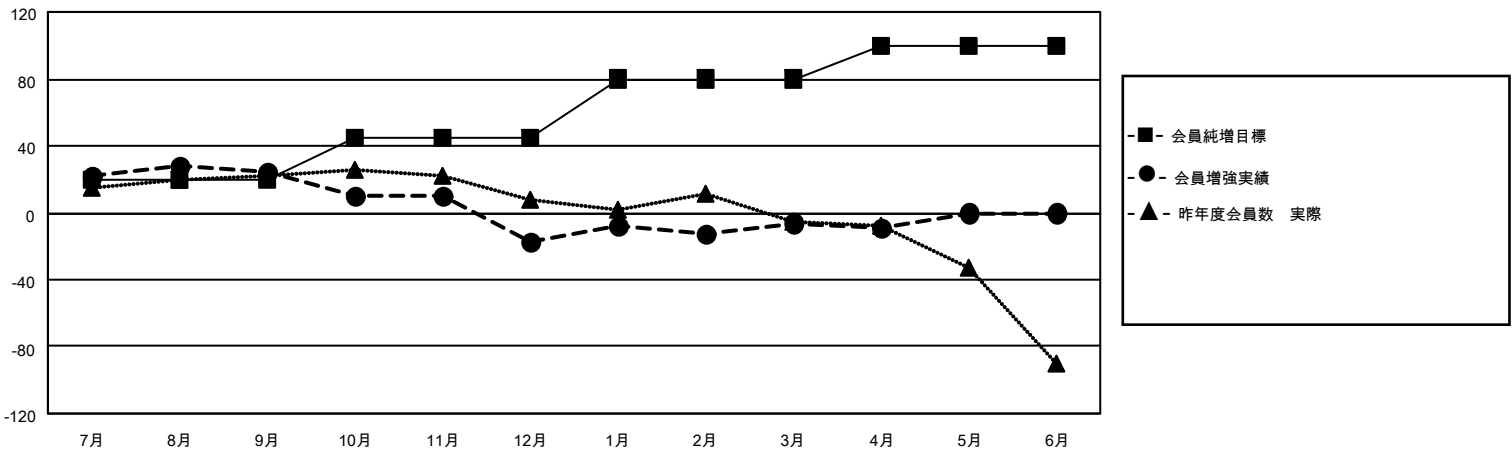

# MONTHLY MEMBERSHIP PROGRESS REPORT

District 331 C

Results as of: 4/30/2026

GMT:

地域 JAPAN

GMT会則地域

クラブ			
結果 : 2025-2026			
四半期	新クラブ目標	新クラブ	解散クラブ
7月/8月/9月	0	0	0
10月/11月/12月	0	0	1
1月/2月/3月	1	0	0
4月/5月/6月	0	0	0

名			
結果 : 2025-2026			
四半期	会員純増目標	会員増強実績	退会者(転籍を含む)実際
7月/8月/9月	20	40	15
10月/11月/12月	25	17	58
1月/2月/3月	35	30	19
4月/5月/6月	20	12	15

新クラブ目標及び実績累計

会員目標及び実績累計

解散クラブ: 1	31 CLUBS OF 42 一名以上の新会員を登録	男女別 男性 1,122 (81.36%) 女性 257 (18.64%)
退会者 物故会員 7 クラブ解散 21 その他 79 合計 107	<a href="#">会員累計データを見るには、ここをクリック</a>	世帯主/家族会員合計 350 国際会費半額の家族会員 183