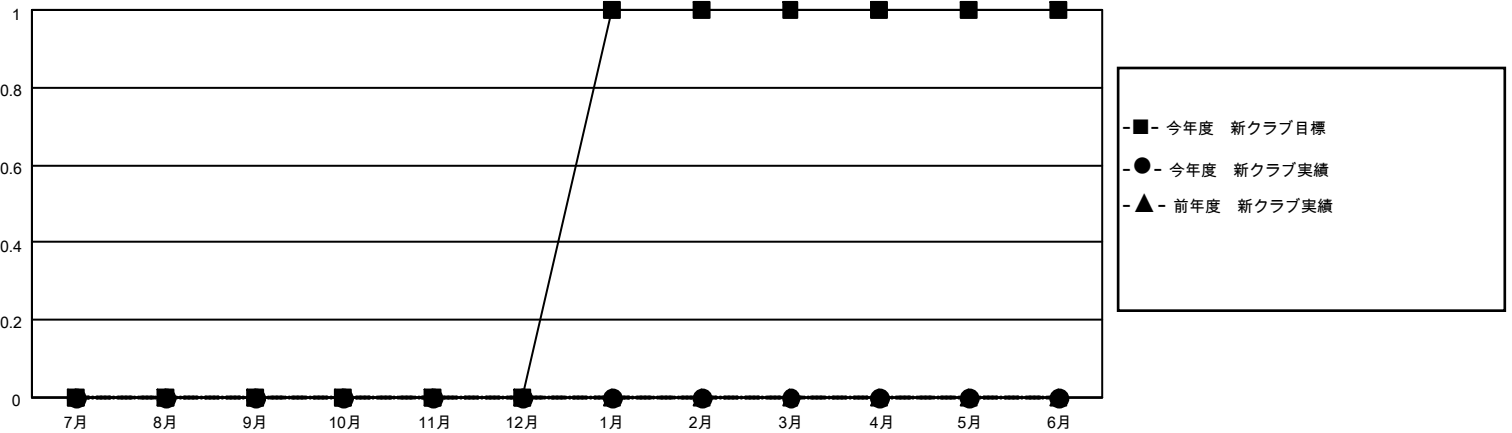

# MONTHLY MEMBERSHIP PROGRESS REPORT

District 331 C

Results as of: 4/30/2026

GMT:

地域 JAPAN

GMT会則地域

クラブ			
結果 : 2025-2026			
四半期	新クラブ目標	新クラブ	解散クラブ
7月/8月/9月	0	0	0
10月/11月/12月	0	0	1
1月/2月/3月	1	0	0
4月/5月/6月	0	0	0

名			
結果 : 2025-2026			
四半期	会員純増目標	会員増強実績	退会者(転籍を含む)実際
7月/8月/9月	20	40	15
10月/11月/12月	25	17	58
1月/2月/3月	35	30	19
4月/5月/6月	20	12	15

新クラブ目標及び実績累計

会員目標及び実績累計

解散クラブ: 1	31 CLUBS OF 42 一名以上の新会員を登録	男女別 男性 1,122 (81.36%) 女性 257 (18.64%)
退会者 物故会員 7 クラブ解散 21 その他 79 合計 107	<a href="#">会員累計データを見るには、ここをクリック</a>	世帯主/家族会員合計 350 国際会費半額の家族会員 183